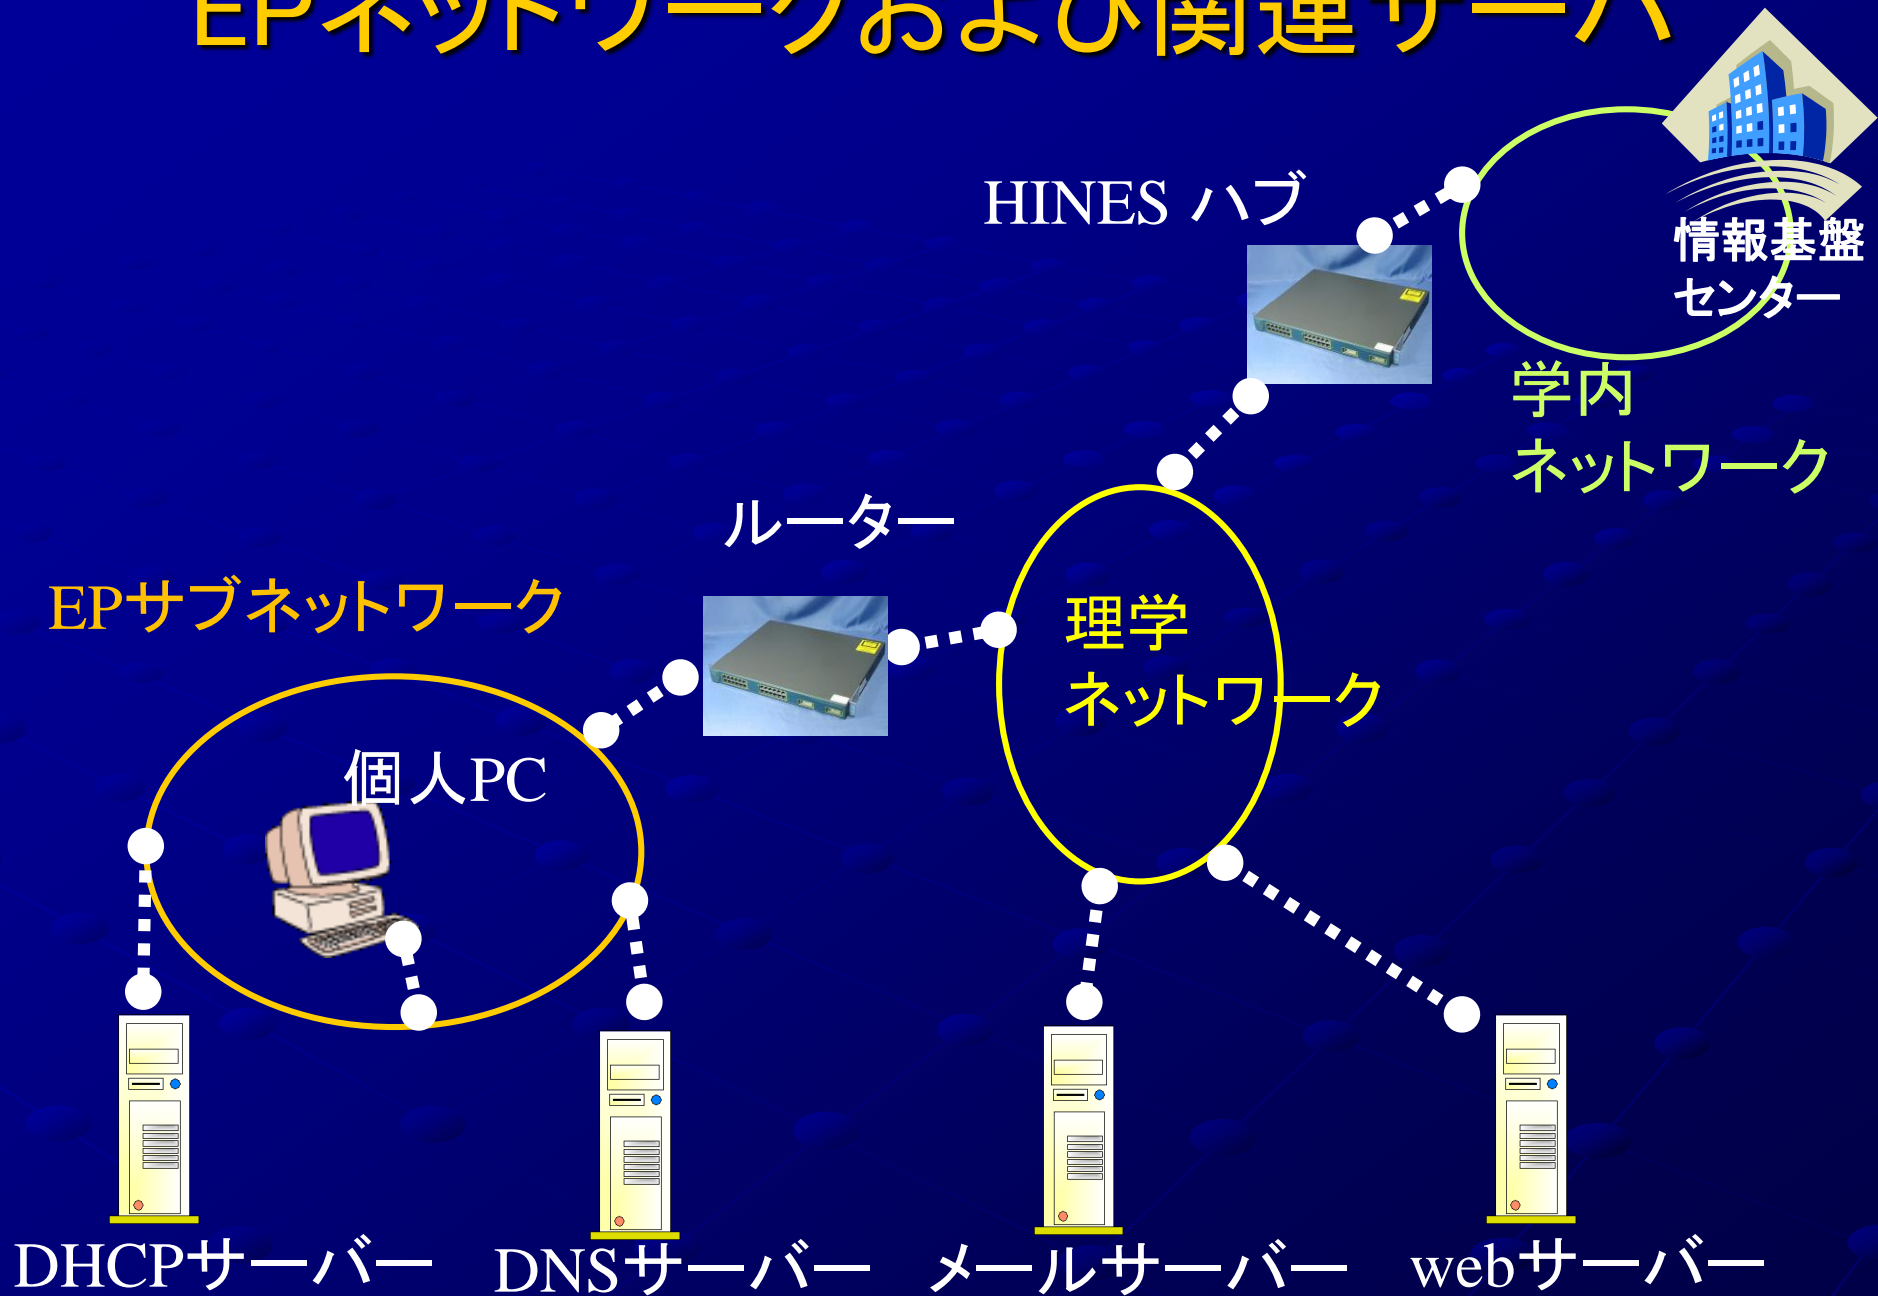

EPネットワークおよび関連サーバ